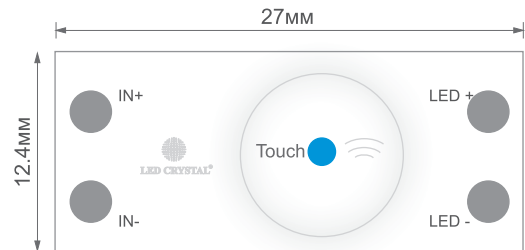

Выключатель с диммером для зеркал

LS05-TD

ХАРАКТЕРИСТИКИ:

- Входное напряжение: 12В/24В
- Выходное напряжение: 12В/24В
- Максимальный выходной ток: 8А
- Максимальная мощность нагрузки: 96Вт/192Вт
- Степень защиты: IP20

Выключатель реагирует на прикосновение к зеркалу (экрану).
Короткое касание - включение или выключение.
Долгое касание - увеличение или уменьшение яркости.
Место прикосновения подсвечивается индикатором.

Выключатель ИК с диммером

LS02-SD

ХАРАКТЕРИСТИКИ:

- Входное напряжение: 12В/24В
- Выходное напряжение: 12В/24В
- Максимальный выходной ток: 8А
- Максимальная мощность нагрузки: 96Вт/192Вт
- Степень защиты: IP20

При поднесении руки к датчику светильник включается, при повторном её поднесении - гаснет. При удержании руки над датчиком - регулируется яркость свечения. Радиус действия 30мм.