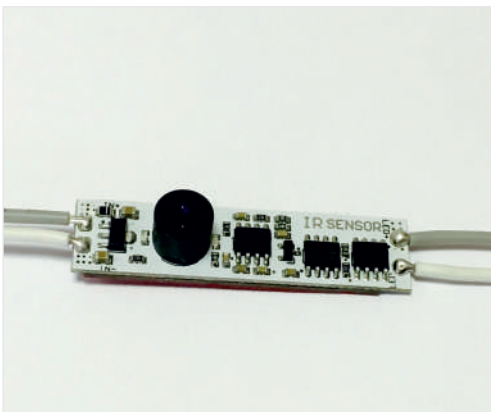

Выключатель с диммером для зеркал

LS05-TD

ХАРАКТЕРИСТИКИ:

- Входное напряжение: 12В/24В
- Выходное напряжение: 12В/24В
- Максимальный выходной ток: 8А
- Максимальная мощность нагрузки: 96Вт/192Вт
- Степень защиты: IP20

Выключатель реагирует на прикосновение к зеркалу (экрану).
Короткое касание - включение или выключение.
Долгое касание - увеличение или уменьшение яркости.
Место прикосновения подсвечивается индикатором.

Выключатель ИК с диммером

LS02-SD

ХАРАКТЕРИСТИКИ:

- Входное напряжение: 12В/24В
- Выходное напряжение: 12В/24В
- Максимальный выходной ток: 8А
- Максимальная мощность нагрузки: 96Вт/192Вт
- Степень защиты: IP20

При поднесении руки к датчику светильник включается, при повторном её поднесении - гаснет. При удержании руки над датчиком - регулируется яркость свечения. Радиус действия 30мм.