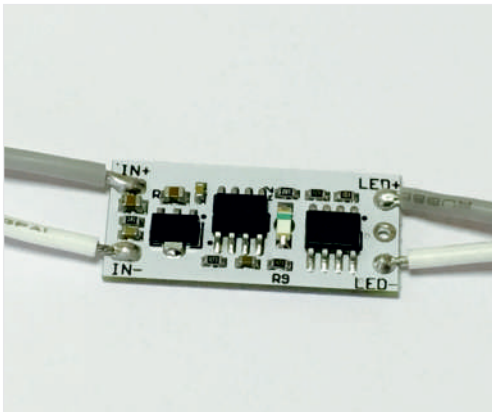

Выключатель с диммером для зеркал

LS05-TD

ХАРАКТЕРИСТИКИ:

- Входное напряжение: 12В/24В
- Выходное напряжение: 12В/24В
- Максимальный выходной ток: 8А
- Максимальная мощность нагрузки: 96Вт/192Вт
- Степень защиты: IP20

Выключатель реагирует на прикосновение к зеркалу (экрану).
Короткое касание - включение или выключение.
Долгое касание - увеличение или уменьшение яркости.
Место прикосновения подсвечивается индикатором.

Выключатель ИК с диммером

LS02-SD

ХАРАКТЕРИСТИКИ:

- Входное напряжение: 12В/24В
- Выходное напряжение: 12В/24В
- Максимальный выходной ток: 8А
- Максимальная мощность нагрузки: 96Вт/192Вт
- Степень защиты: IP20

При поднесении руки к датчику светильник включается, при повторном её поднесении - гаснет. При удержании руки над датчиком - регулируется яркость свечения. Радиус действия 30мм.