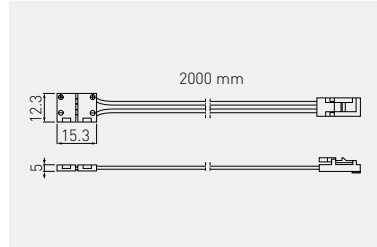

Złącza XC11 do taśm LED z przewodem 2 m i mini amp
 Connector XC11 with 2 m cord and mini AMP, for LED strips
 Соединитель XC11 для лент LED, с проводом 2 м и мини амр

		
LD-ZTL8MMAMP-02N	8 mm	tworzywo / plastic / пластик
LD-ZTL8MMAMP-02N600	8 mm / 600 LED	