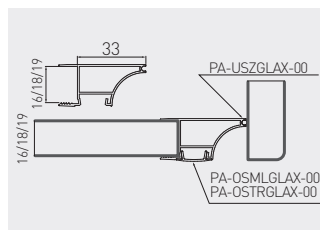

Profil GLAX wieńcowy
Rim profile GLAX
Профиль GLAX, торцевой

PA-GLAXWN-AL	18	2	profil profile профиль	srebrny silver серебристый	aluminium aluminium алюминий
PA-GLAXWN16-AL	16				
PA-GLAXWN19-AL	19				
PA-OSMLGLAX-00	-	2	osłonka cover крышка	mleczna frosted молочная	tworzywo plastic пластик
PA-OSTRGLAX-00				transparentna transparent прозрачная	
PA-USZGLAX-00N	-	10	uszczelka cord gasket уплотнитель	czarny black чёрный	EPDM

Ostonki / Covers / Крышки:

PA-OSMLGLAX-00

PA-OSTRGLAX-00

Uszczelka / Cord gasket / Уплотнитель

PA-USZGLAX-00N

ø2,5