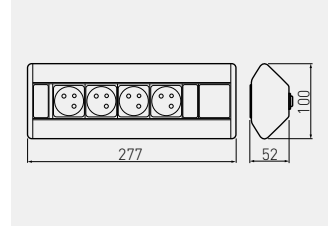

Przedłużacz biurkowy kątowy
 Corner power socket
 Настольный удлинитель, угловой

AE-PBKT4S-80

AE-PBKT3U2U-80

AE-PBKT4U-80	french	-	srebrny silver серебристый	aluminium, tworzywo aluminium, plastic алюминий, пластмасса
AE-PBKT4S-80	schuko			
AE-PBKT3U2U-80	french	5V USB		
AE-PBKT3S2U-80	schuko			