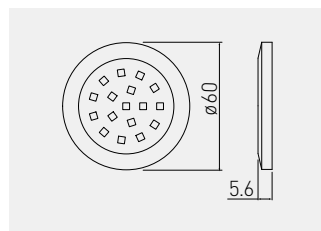

Оправа LUMINO
 Fixture LUMINO
 Светильник LUMINO

LD-LU16CB-10	70-85 lm	2700 K	biały połysk white gloss белый глянец	tworzywo plastic пластик	
LD-LU16NE-10		4000 K			
LD-LU16ZB-10		6500 K			
LD-LU16CB-20		2700 K	czarny połysk black gloss чёрный глянец		
LD-LU16NE-20		4000 K			
LD-LU16ZB-20		6500 K			
LD-LU16CB-53		2700 K	aluminium aluminium алюминий		
LD-LU16NE-53		4000 K			
LD-LU16ZB-53		6500 K			