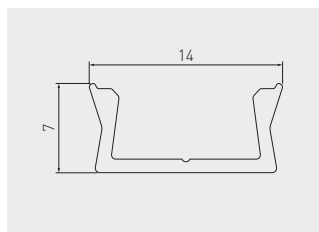

Profil GLAX nakładany mini
GLAX profile mini surface mounted
Профиль GLAX накладной мини

Taśma LED max 10 mm szerokości
LED strip width max 10 mm
Ширина светодиодной ленты не более 10 мм

PA-GLAXMNK-AL	2	profil profile профиль	srebrny / silver / серебристый	aluminium aluminium алюминий
PA-GLAXMNK-AL-20M			czarny / black / черный	
PA-GLAXMNK-AL-10			biały / white / белый	
PA-GLAXMNK-AL-90			szampan / champagne / шампань	
PA-GLAXMNK3M-AL	3	ostonka mini cover mini крышка мини	srebrny / silver / серебристый	
PA-GLAXMNK3M-AL-20M			czarny / black / черный	
PA-GLAXMNK3M-AL-10			biały / white / белый	
PA-OSMLGLAXM-00	2	ostonka kwadratowa cover square крышка квадратная	mleczna / frosted / молочная	
PA-OSMLGLAXM3M-00	3		transparentna / transparent прозрачная	
PA-OSTRGLAXM-00	2			
PA-OSTRGLAXM3M-00	3	ostonka okrągła cover round крышка круглая	mleczna / frosted / молочная	
PA-OSMLGLAXMK-00	2	zaślepka standard end cap standard заглушка стандартная	szary / gray / серый	ABS
PA-OSMLGLAXMO-00			biały / white / белый	
PA-ZASGLAXMNK-00	-	zaślepka standard end cap standard заглушка стандартная	szampan / champagne / шампань	
PA-ZASGLAXMNK-10			czarny mat / black matt / чёрный матовый	
PA-ZASGLAXMNK-90			szary / gray / серый	
PA-ZASGLAXMNK-20M	-	zaślepka kwadratowa end cap square заглушка квадратная	szary / gray / серый	
PA-ZASGLAXMNK-00			szary / gray / серый	
PA-ZASGLAXMNKO-00	-	zaślepka okrągła end cap round заглушка круглая	szary / gray / серый	
PA-SPRGLAXM-00	-	uchwyt mounting clip держатель	srebrny / silver / серебристый	