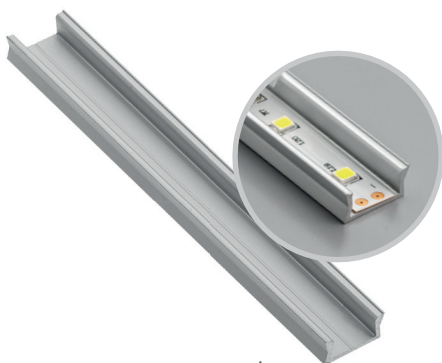

Profil GLAX nakładany mini
GLAX profile mini surface mounted
Профиль GLAX накладной мини

Taśma LED max 10 mm szerokości
LED strip width max 10 mm
Ширина светодиодной ленты не более 10 мм

PA-GLAXMNK-AL	2	profil profile профиль	srebrny / silver / серебристый	aluminium aluminium алюминий
PA-GLAXMNK-AL-20M			czarny / black / черный	
PA-GLAXMNK-AL-10			biały / white / белый	
PA-GLAXMNK-AL-90			szampan / champagne / шампань	
PA-GLAXMNK3M-AL	3	ostonka mini cover mini крышка мини	srebrny / silver / серебристый	
PA-GLAXMNK3M-AL-20M			czarny / black / черный	
PA-GLAXMNK3M-AL-10			biały / white / белый	
PA-OSMLGLAXM-00	2	ostonka kwadratowa cover square крышка квадратная	mleczna / frosted / молочная	
PA-OSMLGLAXM3M-00	3		transparentna / transparent прозрачная	
PA-OSTRGLAXM-00	2			
PA-OSTRGLAXM3M-00	3	ostonka okrągła cover round крышка круглая	mleczna / frosted / молочная	
PA-OSMLGLAXMK-00	2	zaślepka standard end cap standard заглушка стандартная	szary / gray / серый	ABS
PA-OSMLGLAXMO-00			biały / white / белый	
PA-ZASGLAXMNK-00	-	zaślepka standard end cap standard заглушка стандартная	szampan / champagne / шампань	
PA-ZASGLAXMNK-10			czarny mat / black matt / чёрный матовый	
PA-ZASGLAXMNK-90			szary / gray / серый	
PA-ZASGLAXMNK-20M	-	zaślepka kwadratowa end cap square заглушка квадратная	szary / gray / серый	
PA-ZASGLAXMNK-00			szary / gray / серый	
PA-ZASGLAXMNKO-00	-	zaślepka okrągła end cap round заглушка круглая	szary / gray / серый	
PA-SPRGLAXM-00	-	uchwyt mounting clip держатель	srebrny / silver / серебристый	

Ostonki / Covers / Крышки:

PA-OSMLGLAXM-00
PA-OSMLGLAXM3M-00

PA-OSTRGLAXM-00
PA-OSTRGLAXM3M-00

PA-OSMLGLAXMO-00

PA-OSMLGLAXMK-00

Zaślepki / End caps / Заглушки:

PA-ZASGLAXMNK-00

PA-ZASGLAXMNK-90

PA-ZASGLAXMNKO-00

Uchwyt / mounting
clip / держатель:

PA-SPRGLAXM-00